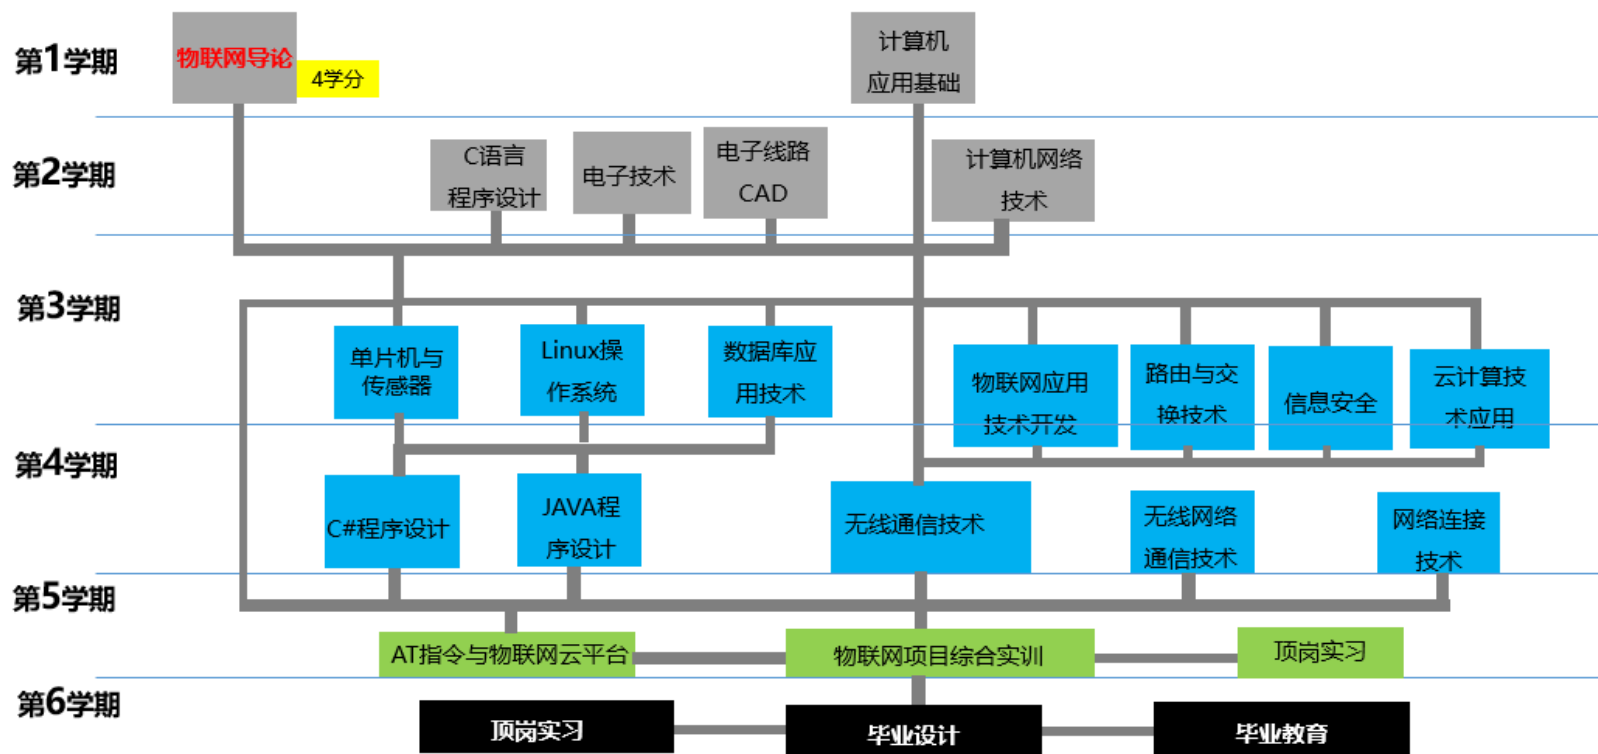

专业课程

专业基础课程

专业核心课程

专业选修课程