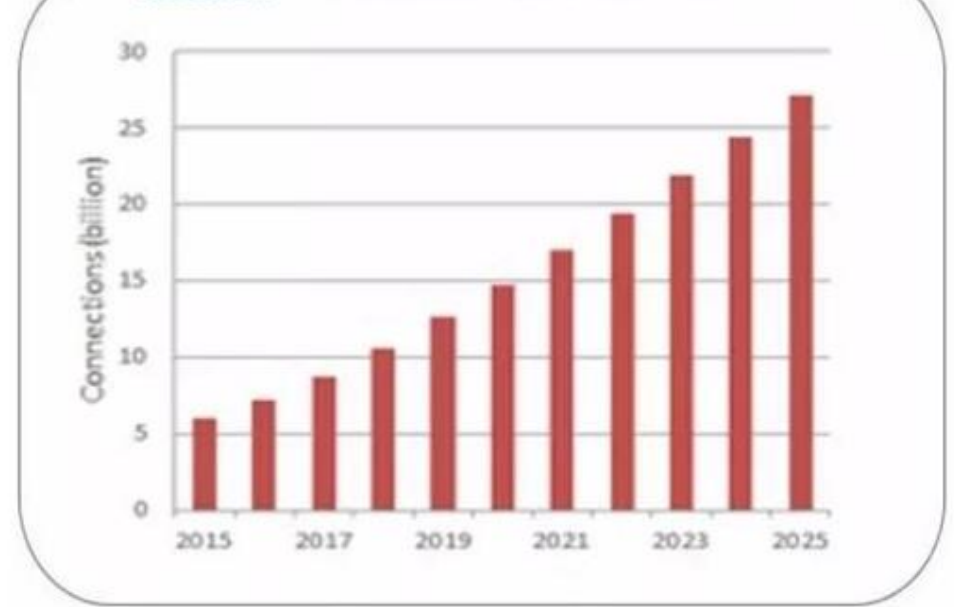

Machina Research — 全球物联网的连接数预测

中国物联网蓄势待发，产业链发展百舸争流。2017年1月，工信部发布《物联网发展规划（2016 - 2020年）》，提出到2020年，物联网总体产业规模突破1.5万亿元，公众网络M2M连接数突破17亿个。今年的“政府工作报告”中，李克强再次表示，要深入实施《中国制造2025》，加快大数据、云计算、物联网应用的发展。

“薪资待遇”与“市场发展”