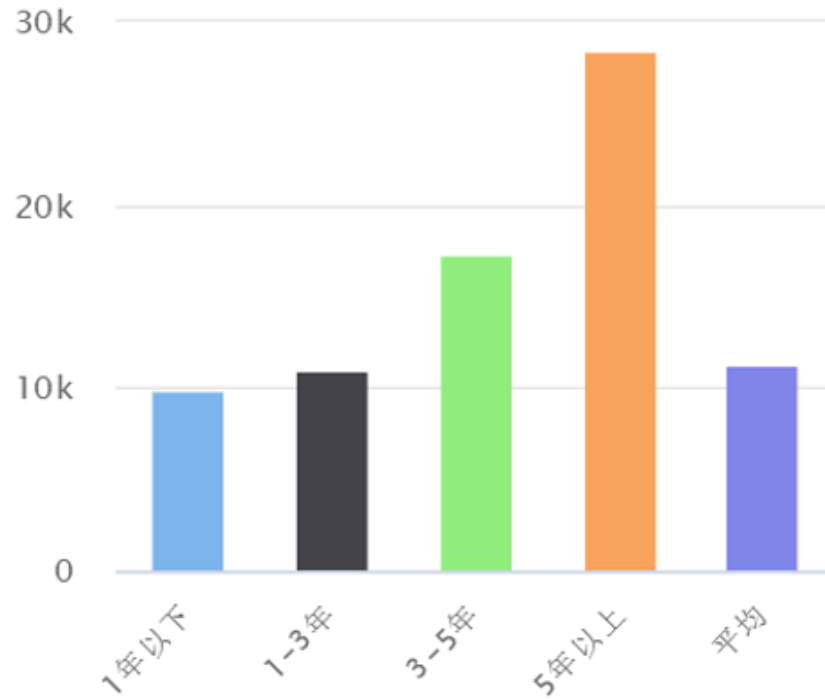

按工作年限统计

- 该职位工作时间1年以下月薪9839元
- 该职位工作时间1-3年月薪11043元
- 该职位工作时间3-5年月薪17247元
- 该职位工作时间5年以上月薪28379元
- 该职位工作时间平均月薪11310元