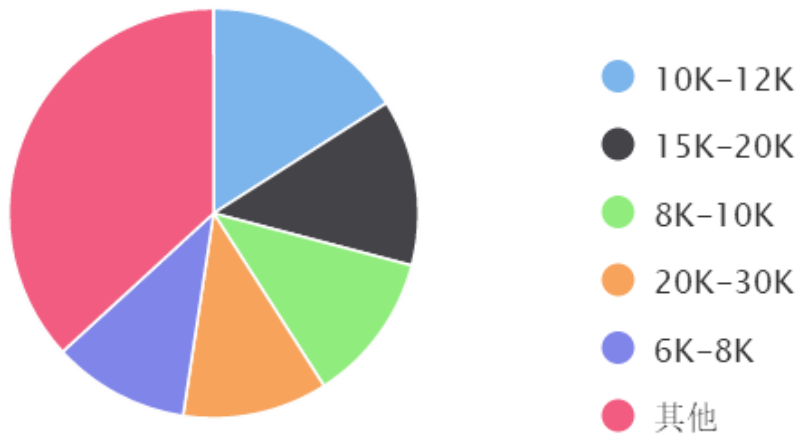

月均薪资 ¥11310

- 取自5160份样本
- 可信度：较高

该数据通过统计企业招聘薪资所得，与行业实际标准略有偏差，仅供参考。

物联网月薪分布图

物联网薪资待遇数据详情

- 该职位招聘在10K-12K薪资范围占15.0%
- 该职位招聘在15K-20K薪资范围占13.0%
- 该职位招聘在8K-10K薪资范围占11.0%
- 该职位招聘在20K-30K薪资范围占11.0%
- 该职位招聘在6K-8K薪资范围占10.0%
- 该职位招聘在其他薪资范围占36.0%

物联网薪资待遇