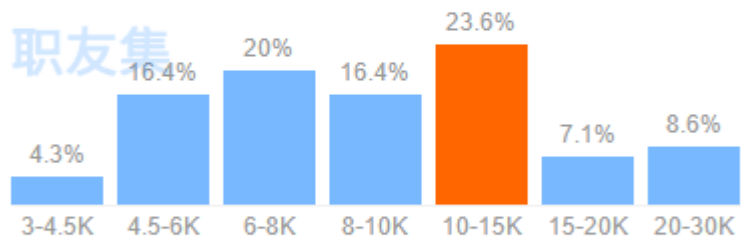

## 专业前景

网络安全人才培养已被政府列为国家发展大战略，网络安全类的教育，已被国家列为重点发展内容。现如今我国网络安全人才缺口高达70万，至2020年人才缺口扩大至140万人。网络安全人才的大量短缺，必然带来人才培养的新机遇与新浪潮。

来看看关于信息安全类人才的需求数据

# 专业前景

看看招聘网站（职友集）的就业薪水统计数据！

**¥9.6K** / 月平均工资

数据统计来自近一年 140 份样本，截至 2021-01-19

薪酬区间: 3K - 30K, 最多人拿: 10K-15K

说明：信息安全大专一个月多少钱？平均工资 ¥9.6K，其中拿 10K-15K 工资的占比最多，达 23.6%，数据统计依赖于各平台发布的公开薪酬，仅供参考。

全国平均工资

**¥14.5K** / 月平均工资