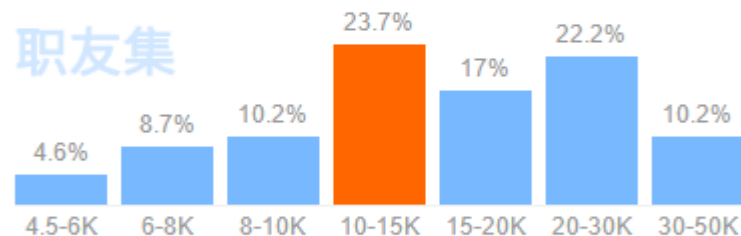

# 专业前景

看看招聘网站（职友集）的就业薪水统计数据！

**¥9.6K** / 月平均工资

数据统计来自近一年 140 份样本，截至 2021-01-19

薪酬区间: 3K - 30K, 最多人拿: 10K-15K

说明：信息安全大专一个月多少钱？平均工资 ¥9.6K，其中拿 10K-15K 工资的占比最多，达 23.6%，数据统计依赖于各平台发布的公开薪酬，仅供参考。

全国平均工资

**¥14.5K** / 月平均工资

数据统计来自近一年 7447 份样本，截至 2021-01-19

薪酬区间: 4.5K - 50K, 最多人拿: 10K-15K

说明：信息安全一个月多少钱？平均工资 ¥14.5K，其中拿 10K-15K 工资的占比最多，达 23.7%，数据统计依赖于各平台发布的公开薪酬，仅供参考。

山东省信息安全类岗位平均工工资