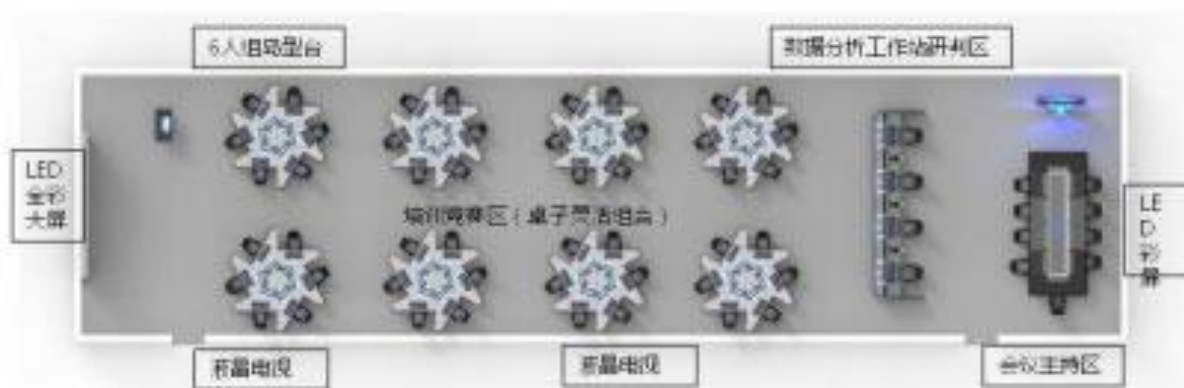

实训环境

实验室环境设计