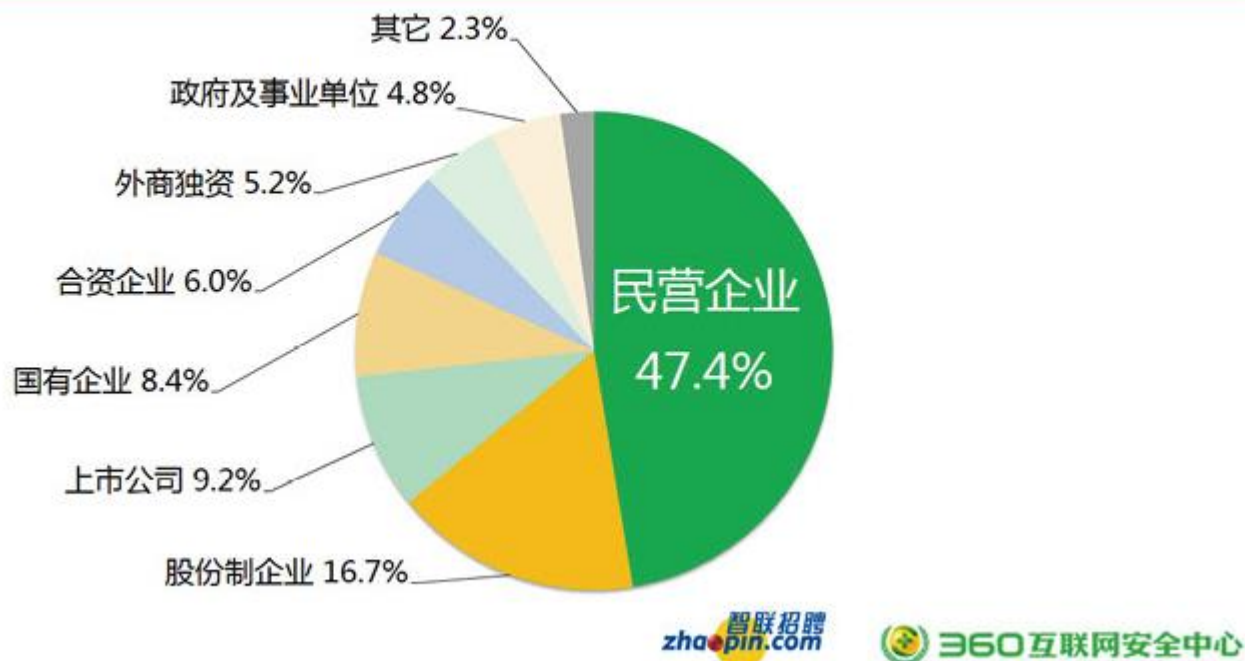

专业前景

产业发展及人才需求

习主席说：“网络空间的竞争，归根结底是人才竞争”

不同类型政企机构对网络安全人才的需求量分布