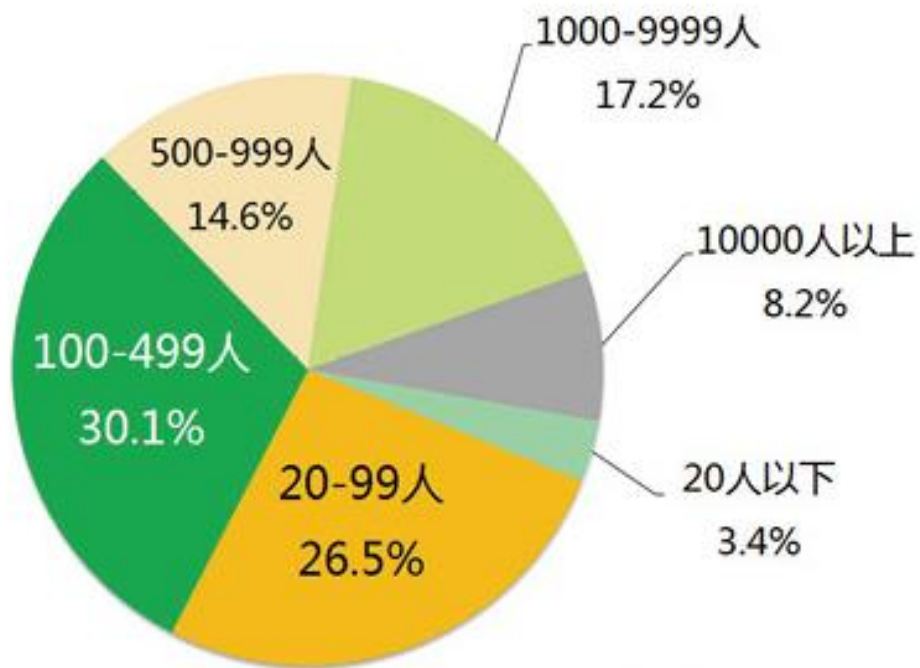

专业前景

产业发展及人才需求

不同规模政企机构对网络安全人才的需求量分布